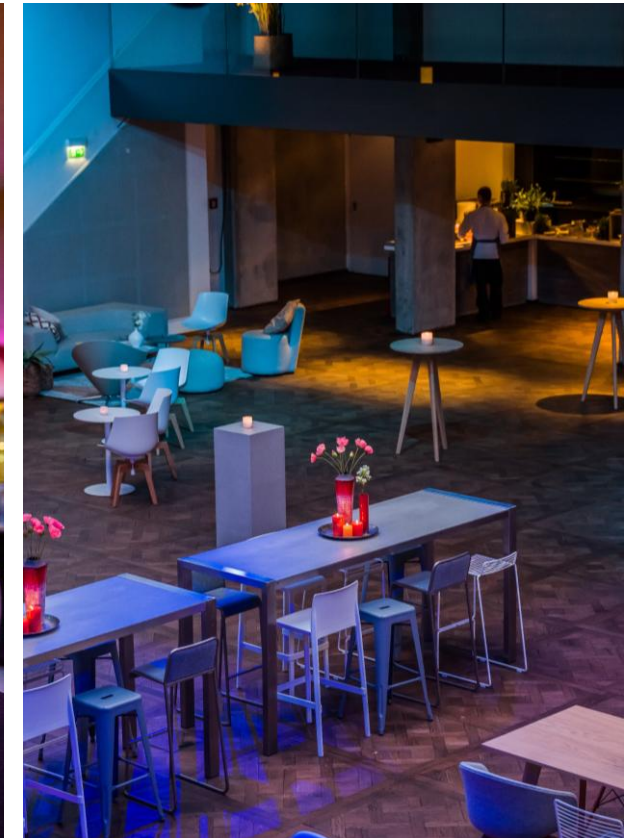

Das Paket ist buchbar für eure Weihnachtsfeier mit 100 – 500 Personen.

Ihr seid mehr als 500 Personen? Sprecht uns gerne an und wir erstellen ein individuelles Angebot!

TECHNIK & MOBILIAR

Mit der richtigen Ausstattung an Technik und Mobiliar sorgen wir für eine weihnachtliche Atmosphäre für ein Dinner- und anschließende Party.