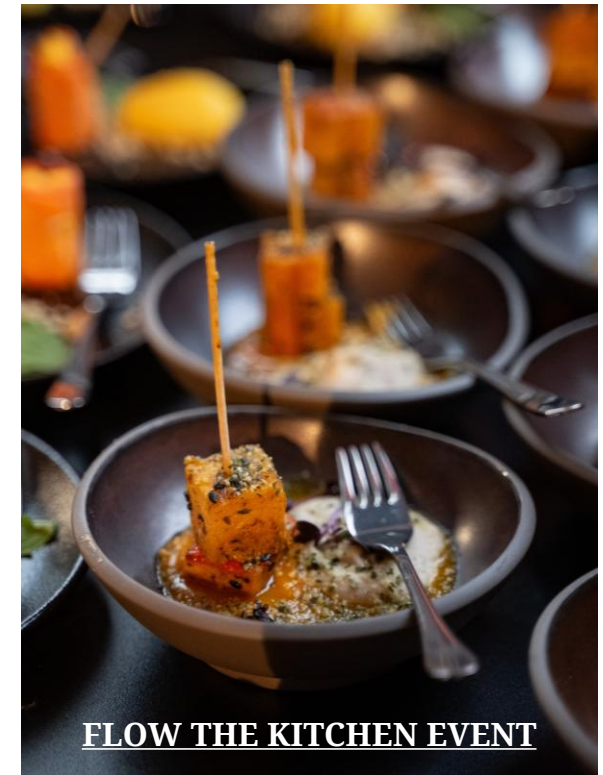

CATERING

Egal ob weihnachtliches Buffet oder doch ein stimmungsvolles Weihnachtsmarktkonzept – unsere Catering Partner sorgen für das leibliche Wohl!

Die Gäste erwartet das Rundum-Sorglos-Paket mit Speisen, Getränke, Equipment und Personal.

Die Details zu dem Cateringangebot von FLOW THE KITCHEN EVENT stehen via Download (Klick auf den Schriftzug auf dem Bild) zur Verfügung.

Neugierig geworden? Fehlt nur noch der Preis!

Folgende Paketpreise stehen mit FLOW THE KITCHEN EVENT zur Auswahl:

100 – 150 Personen	151 - 200 Personen	201 - 250 Personen	251 – 300 Personen	Ab 300 Personen
285,00€ pro Person	247,00€ pro Person	228,00€ pro Person	218,00€ pro Person	210,00€ pro Person

Alle Preise verstehen sich zzgl. der gesetzlichen Mehrwertsteuer.

FLOW THE KITCHEN EVENT